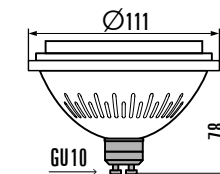

LED fényforrása

Búra anyaga: műanyag