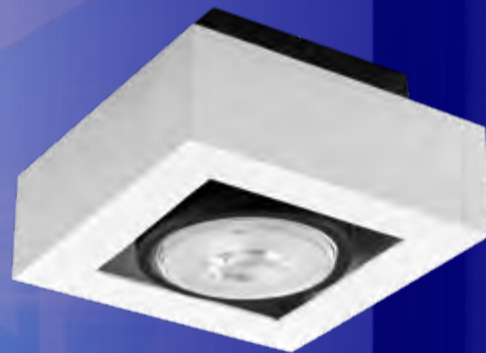

Kanlux

iQ^{LED} ES-111

Kanlux

**a legújabb
technológia**

Kanlux

Kanlux IQ-LED ES-111

**Magas minőségű
kivitel
5 év garanciával***
alátámasztva.

**Élettartam:
45 000 óra.**

Kanlux

STOBI ES

+

IQ-LED ES-111

IQ-LED ES-111

tökéletes megoldás
a Kanlux
MATEO ES
süllyesztett
lámpatestekhez
és a Kanlux
TUBEO ES,
STOBI ES típusú
lámpatestekhez.

Kanlux

Széleskörű felhasználás:
lakások, házak, irodák, kereskedelmi pontok, éttermek.

Kanlux

Széleskörű felhasználás:
lakások, házak, irodák, kereskedelmi pontok, éttermek.

Kanlux

iQ-LED Kanlux

27319	IQ-LED ES-111 12W-NW	12W	850lm	4000K	GU10	40	45 000h	≥ 40 000	G
27318	IQ-LED ES-111 12W-WW	12W	850lm	3000K	GU10	40	45 000h	≥ 40 000	G